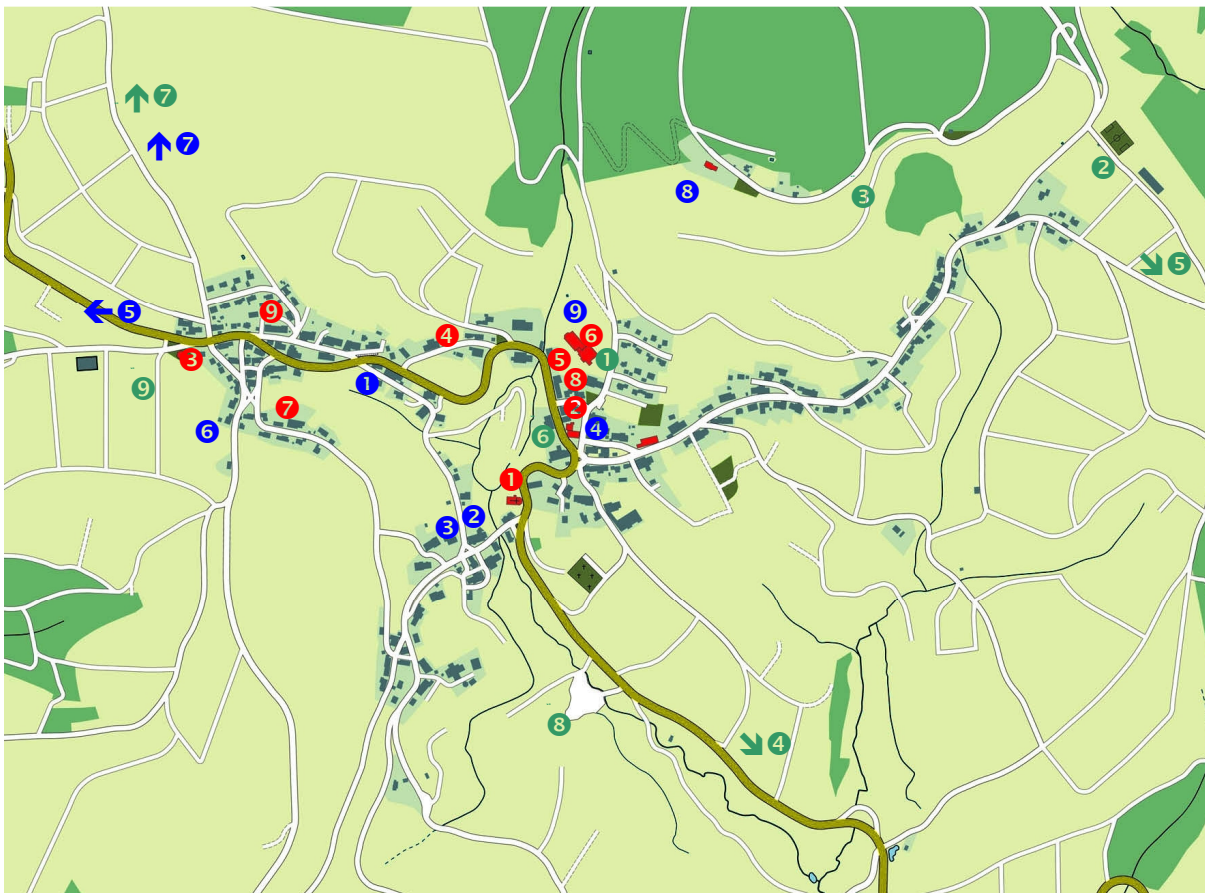

## Ortsplan Gersbach

### Infrastruktur

- ❶ Kirche
- ❷ Rathaus
- Post
- Dr. med. Bödeker
- Apothekendienst
- Gästebetreuung
- ❸ Info Pavillon
- ❹ Raiffeisenbank
- ❺ Sparkasse
- ❻ Schule /Bücherei
  
- ❼ Dorflädeli
- ❽ Chäs Chuchi
  
- ❾ Dr. med. Nagy

### Gastronomie

- ❶ Hotel Zum Waldhüter
- ❷ Hotel Mühle zu Gersbach
  
- ❸ Hägihof
- ❹ Zum Pflug
- ❺ Zur Blume
- ❻ Café
  
- ❼ Naturfreundehaus
- ❽ Evang. Jugendheim
  
- ❾ Bergkopfhalle

### Freizeit

- ❶ Spielplatz
- ❷ Sportplatz
- ❸ Grillhütte
- ❹ Grillhütte
- ❺ Barockschanze
- ❻ Wald & Glas-Zentrum
  
- ❼ Loipe
- ❽ Skilift
- ❾ Rodelhang